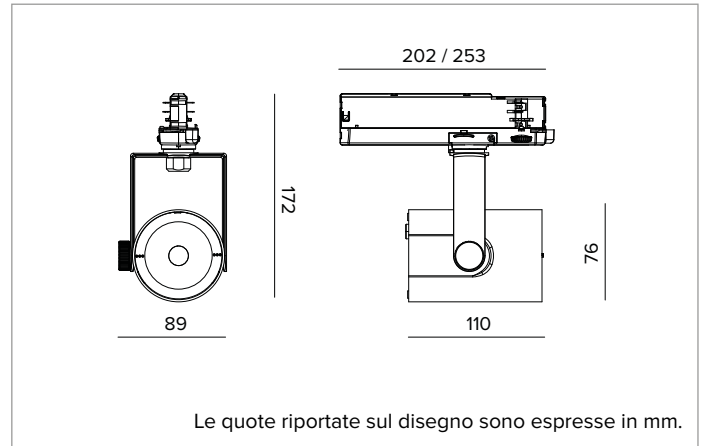

T035MFL930DADB | RAY 75

Proiettore professionale orientabile a LED

		3000K	H(m)	D(m)	E _{max} (lx)	
		Ra90		24°		
		Fixture Power	18W	1	0.42	7576
		Source Flux	2078lm	2	0.84	1894
		Fixture Flux	1622lm	3	1.25	842
		Efficacy	90lm/W	4	1.67	473
TS1922	I _{max} =3646cd/klm	I _{max}	7576cd	5	2.09	303

Corpo in pressofusione di alluminio verniciato. Anello frontale in policarbonato nero verniciato. Orientabilità da 0° a -90° sul piano verticale e di 359° su quello orizzontale. Blocco meccanico del puntamento sul piano verticale e bloccaggio del puntamento a frizione su quello orizzontale. Il baricentro rimane sempre in asse con il binario, indipendentemente dal suo puntamento.

Colore e finitura: Nero profondo

Dimensioni: 75

Peso: 0,53Kg

Grado di protezione: IP20

CARATTERISTICHE ELETTRICHE

Driver elettronico DALI integrato nell'adattatore a binario.

Potenza apparecchio: 18W

Alimentazione: 220-240Vac 50/60Hz